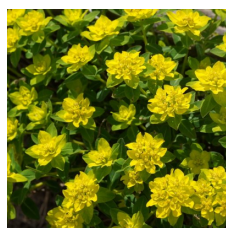

Euphorbia 'Fen's Ruby'