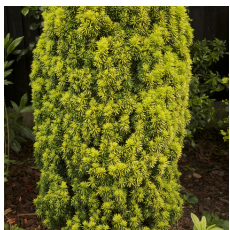

Macmillan Legacy Garden Plant List

Shrubs

Cornus sanguinea

Arunucus diocus

Philadelphus

Magnolia 'Solar Flame'

Grasses

Panicum 'Heavy Metal'

**Syringa vulgaris
'Madame Lemoine'**

Carex divulsa

Taxus baccata

Deschampsia cespitosa

Viburnum opulus

Briza Media

**Viburnum plicatum
f.tomentosum 'Shasta'**

Stipa tenuissima